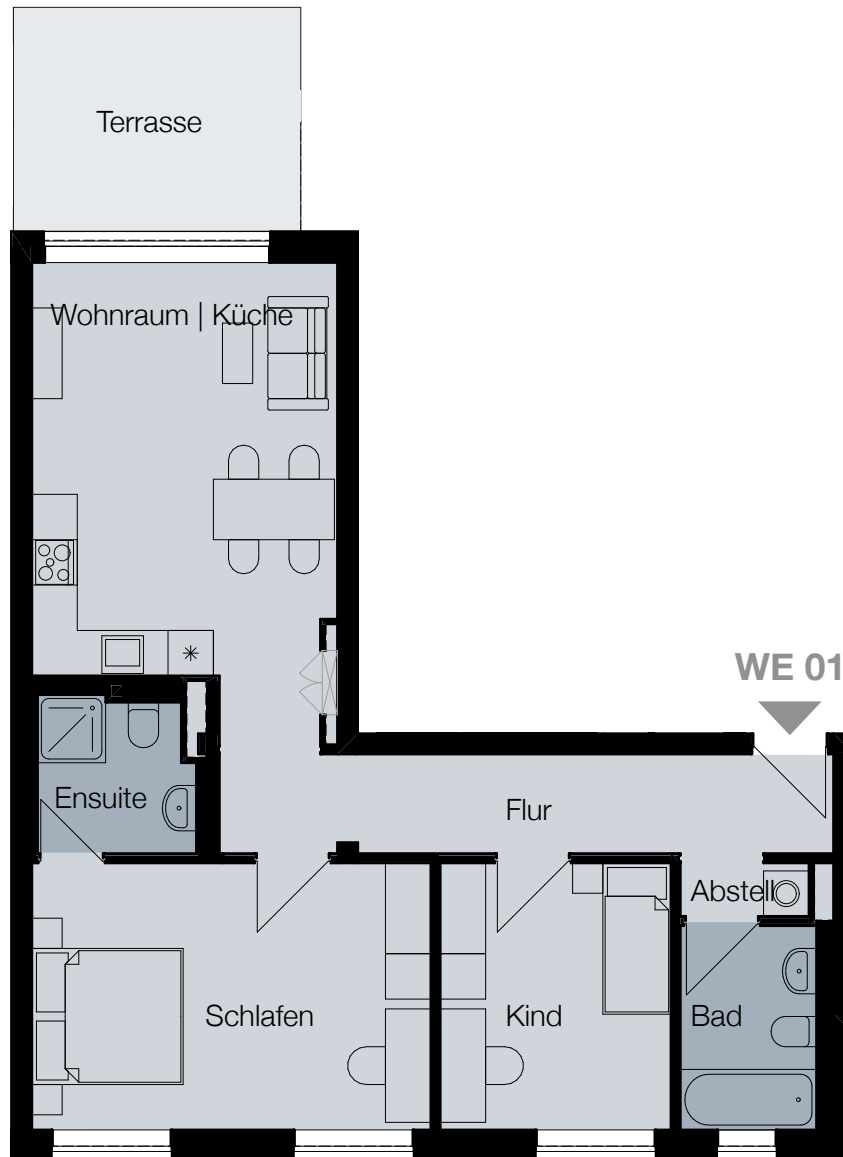

Wohnung 1

3 Zimmer | 79,12 m²

Erdgeschoss

ERDGESCHOSS

WE 01

Flur	10,54 m ²
Abstell	1,20 m ²
Bad	4,86 m ²
Kind	10,77 m ²
Schlafen	18,62 m ²
Ensuite	4,16 m ²
Wohnraum Küche	23,31 m ²
Terrasse 50%	5,66 m ²
Total	79,12 m²

Übersichtsplan Lage im Erdgeschoss Wohnung 1