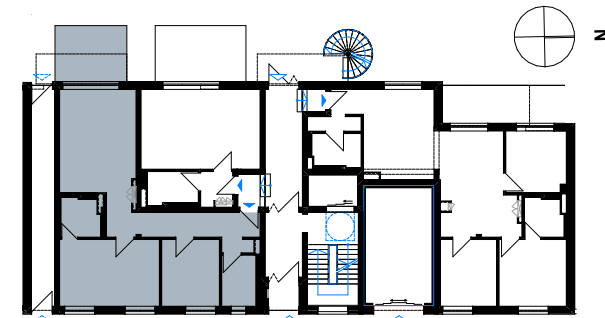

Wohnung 1

3 Zimmer | 79,12 m²

Erdgeschoss

ERDGESCHOSS

WE 01

Flur	10,54 m ²
Abstell	1,20 m ²
Bad	4,86 m ²
Kind	10,77 m ²
Schlafen	18,62 m ²
Ensuite	4,16 m ²
Wohnraum Küche	23,31 m ²
Terrasse 50%	5,66 m ²
Total	79,12 m²

Übersichtsplan Lage im Erdgeschoss Wohnung 1