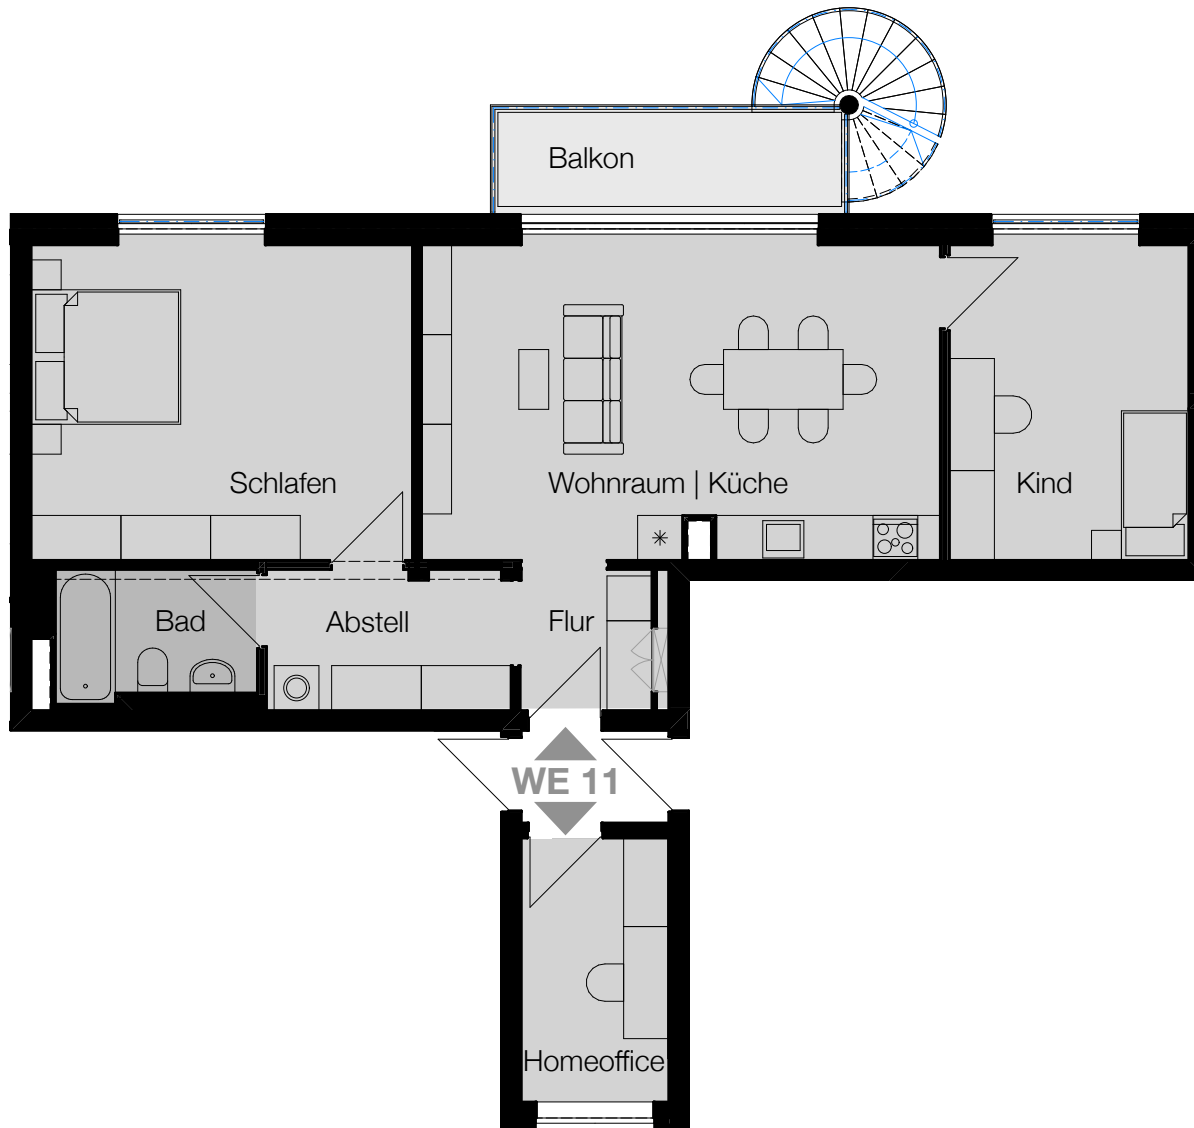

Wohnung 11

3 Zimmer | 89,80 m²

3. Obergeschoss

3. OBERGESCHOSS

WE 11

Flur	3,32 m ²
Abstell	6,11 m ²
Bad	4,67 m ²
Schlafen	21,81 m ²
Wohnraum Küche	29,60 m ²
Kind	13,79 m ²
Balkon 50%	3,55 m ²
Homeoffice	6,95 m ²
Gesamt	89,80 m²

Übersichtsplan
3. Obergeschoss
Wohnung 11