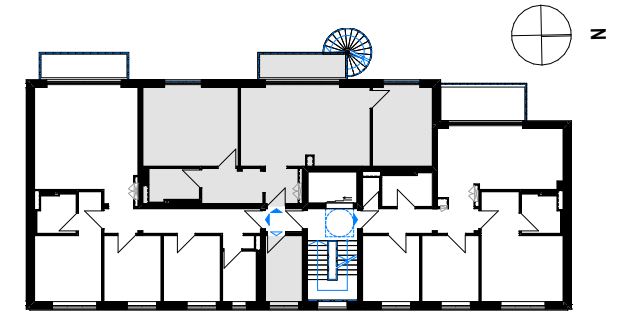

Wohnung 11

3 Zimmer | 89,80 m²

3. Obergeschoss

3. OBERGESCHOSS

WE 11

Flur	3,32 m ²
Abstell	6,11 m ²
Bad	4,67 m ²
Schlafen	21,81 m ²
Wohnraum Küche	29,60 m ²
Kind	13,79 m ²
Balkon 50%	3,55 m ²
Homeoffice	6,95 m ²
Gesamt	89,80 m²

Übersichtsplan
3. Obergeschoss
Wohnung 11