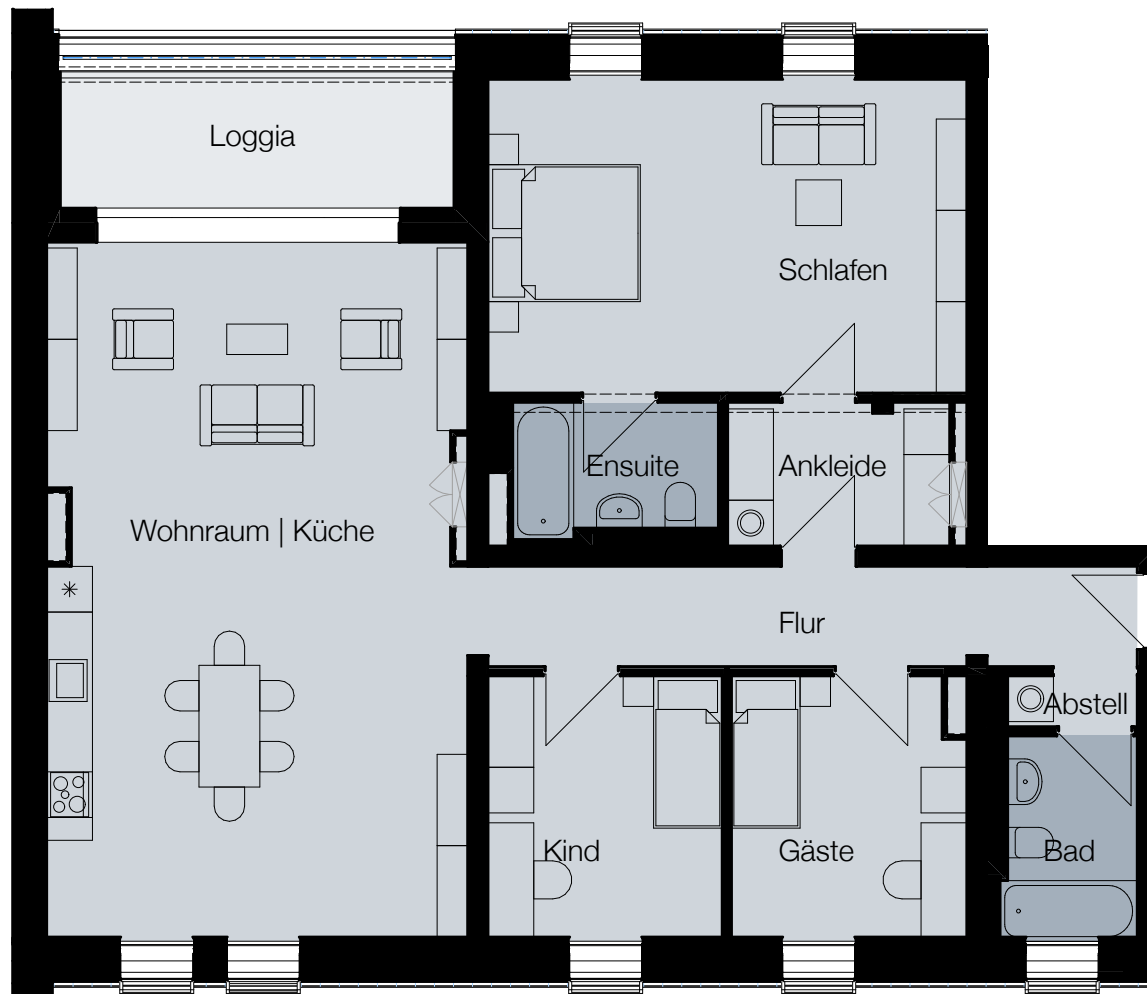

Wohnung 13

4 Zimmer | 125,80 m²

1. Dachgeschoss

DACHGESCHOSS I

WE 13

| WE 13 | |
|------------------|-----------------------------|
| Flur | 10,86 m ² |
| Abstell | 1,13 m ² |
| Bad | 4,42 m ² |
| Gäste | 10,02 m ² |
| Kind | 10,24 m ² |
| Wohnraum Küche | 49,29 m ² |
| Ankleide | 5,46 m ² |
| Ensuite | 4,67 m ² |
| Schlafen | 25,29 m ² |
| Loggia 50% | 4,42 m ² |
| Total | 125,80 m² |

Übersichtsplan
1. Dachgeschoss
Wohnung 13