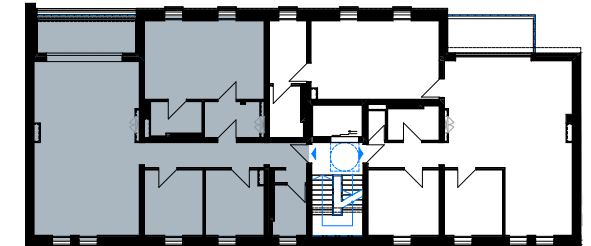

Wohnung 13

4 Zimmer | 125,80 m²

1. Dachgeschoss

DACHGESCHOSS I

WE 13

| WE 13 | |
|------------------|-----------------------------|
| Flur | 10,86 m ² |
| Abstell | 1,13 m ² |
| Bad | 4,42 m ² |
| Gäste | 10,02 m ² |
| Kind | 10,24 m ² |
| Wohnraum Küche | 49,29 m ² |
| Ankleide | 5,46 m ² |
| Ensuite | 4,67 m ² |
| Schlafen | 25,29 m ² |
| Loggia 50% | 4,42 m ² |
| Total | 125,80 m² |

Übersichtsplan
1. Dachgeschoss
Wohnung 13