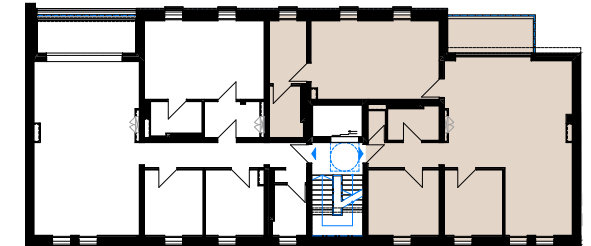

Wohnung 14

4 Zimmer | 125,96 m²

1. Dachgeschoss

DACHGESCHOSS I

WE 14

Flur	4,90 m ²
Abstell	1,40 m ²
Bad	4,67 m ²
Wohnraum Küche	49,77 m ²
Schlafen	26,85 m ²
Ankleide	6,31 m ²
Ensuite	4,71 m ²
Kind	10,24 m ²
Gäste	12,42 m ²
Balkon 50%	4,69 m ²
Total	125,96 m²

Übersichtsplan 1. Dachgeschoss Wohnung 14