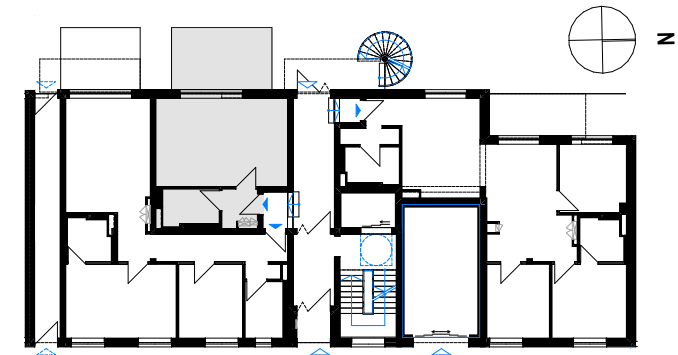

Wohnung 2

1 Zimmer | 41,56 m²

Erdgeschoss

ERDGESCHOSS

WE 02

Flur	3,20 m ²
Bad	4,67 m ²
Studio	26,54 m ²
Terrasse 50%	7,15 m ²
Total	41,56 m²

Übersichtsplan Lage im Erdgeschoss Wohnung 2