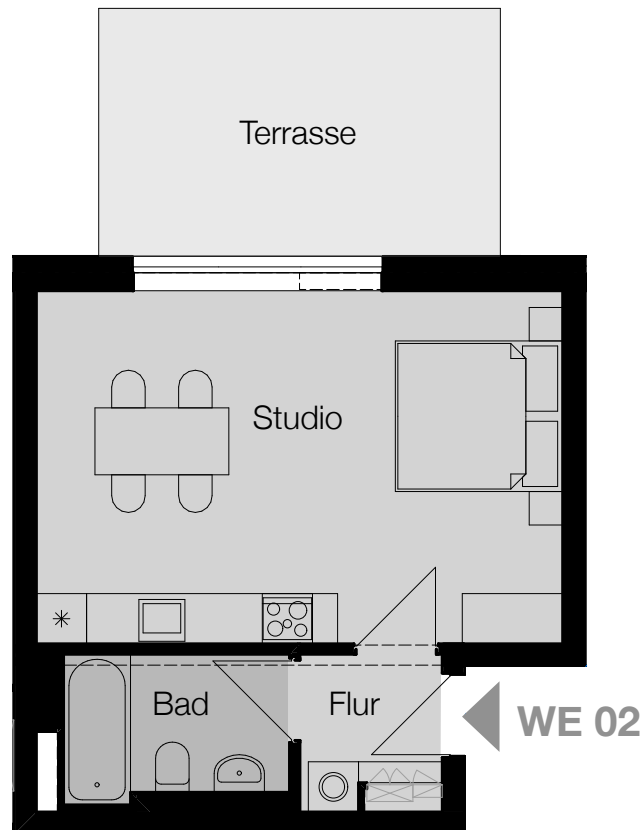

Wohnung 2

1 Zimmer | 41,56 m²

Erdgeschoss

ERDGESCHOSS

WE 02

Flur	3,20 m ²
Bad	4,67 m ²
Studio	26,54 m ²
Terrasse 50%	7,15 m ²
Total	41,56 m²

Übersichtsplan Lage im Erdgeschoss Wohnung 2