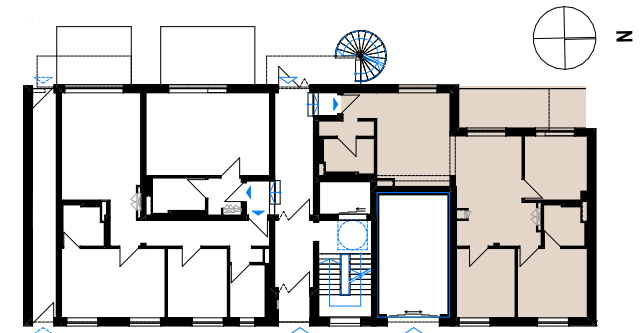

Wohnung 3

4 Zimmer | 92,35 m²
Erdgeschoss

ERDGESCHOSS

WE 03

Flur	1,89 m ²
Garderobe	2,18 m ²
Bad	4,54 m ²
Wohnraum Küche	38,93 m ²
Gäste	10,30 m ²
Ensuite	4,16 m ²
Schlafen	12,55 m ²
Kind	10,55 m ²
Terrasse 50%	7,25 m ²
Total	92,35 m²

Übersichtsplan Lage im Erdgeschoss Wohnung 3