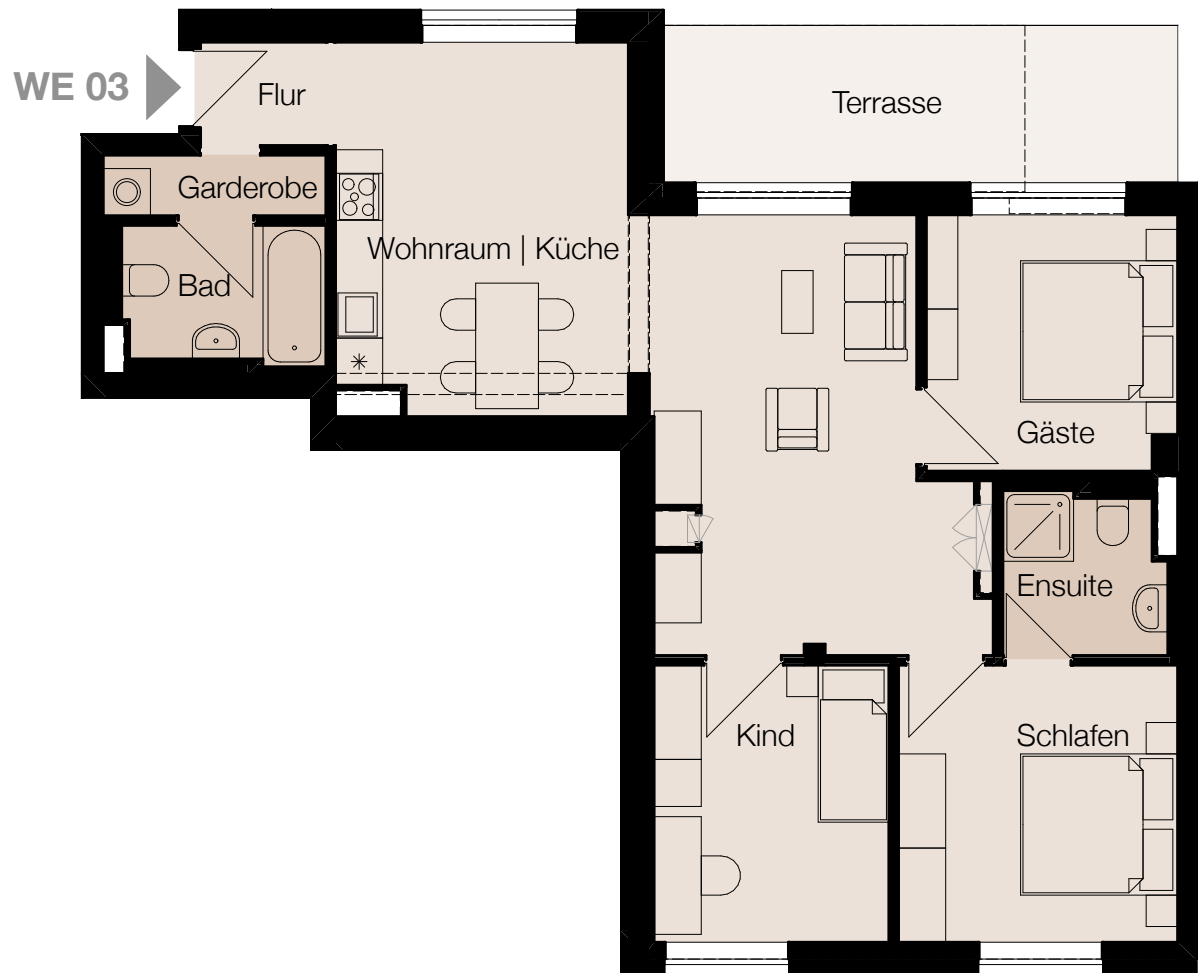

Wohnung 3

4 Zimmer | 92,35 m²
Erdgeschoss

ERDGESCHOSS

WE 03

Flur	1,89 m ²
Garderobe	2,18 m ²
Bad	4,54 m ²
Wohnraum Küche	38,93 m ²
Gäste	10,30 m ²
Ensuite	4,16 m ²
Schlafen	12,55 m ²
Kind	10,55 m ²
Terrasse 50%	7,25 m ²
Total	92,35 m²

Übersichtsplan Lage im Erdgeschoss Wohnung 3