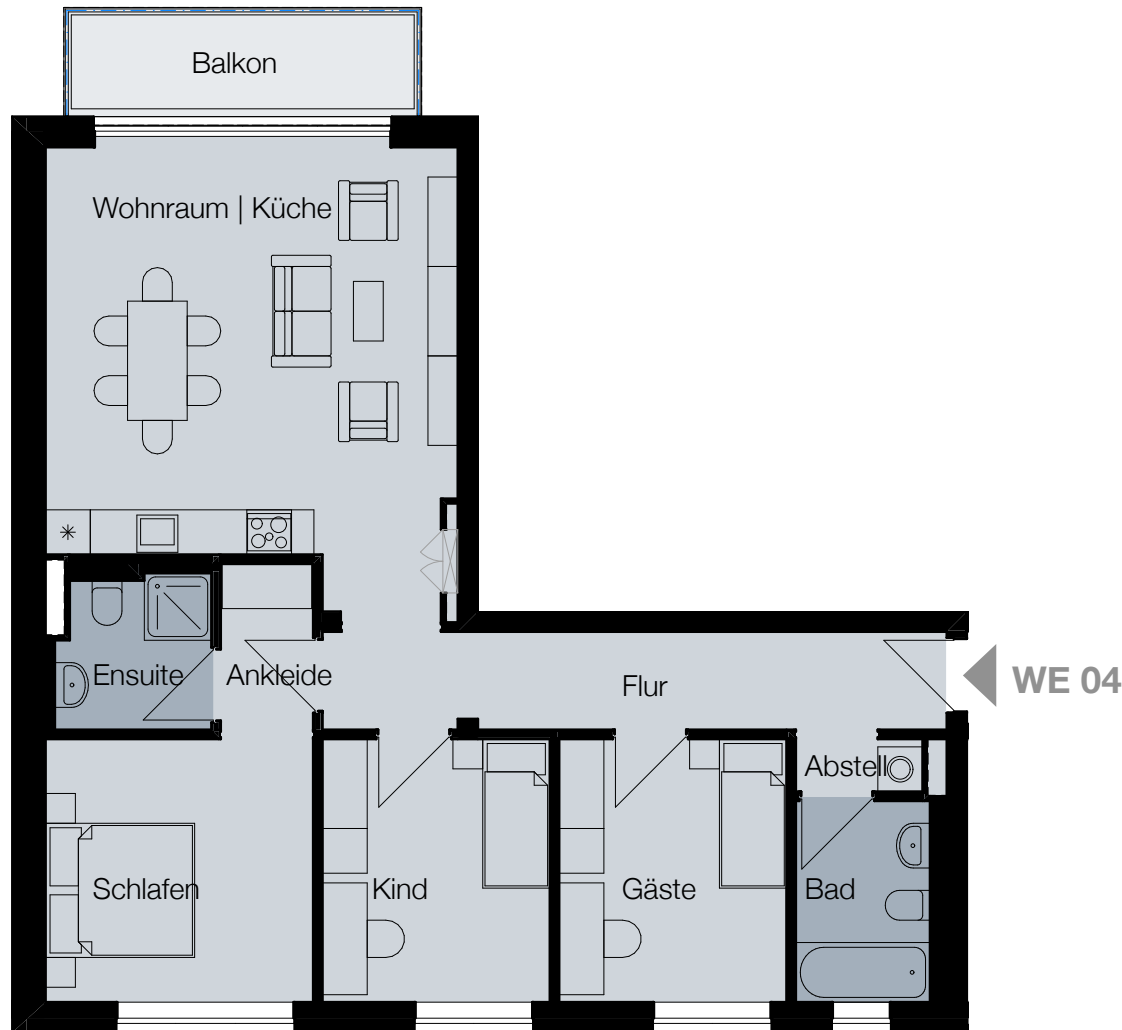

Wohnung 4

4 Zimmer | 93,81 m²

1. Obergeschoss

WOHNEN AM
BAUTZMANN PARK

1. OBERGESCHOSS

WE 04

Flur	10,97 m ²
Abstell	1,20 m ²
Bad	4,86 m ²
Gäste	10,77 m ²
Kind	10,77 m ²
Ankleide	2,76 m ²
Ensuite	4,16 m ²
Schlafen	12,67 m ²
Wohnraum Küche	32,10 m ²
Balkon 50%	3,55 m ²
Total	93,81 m²

Übersichtsplan 1. Obergeschoss Wohnung 4