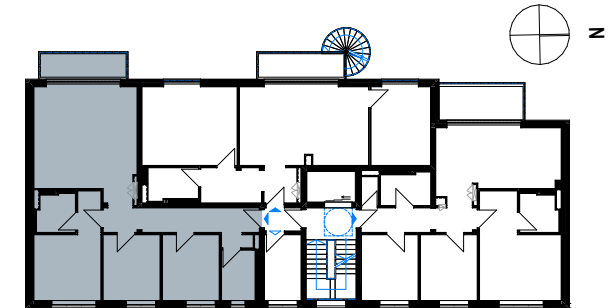

Wohnung 4

4 Zimmer | 93,81 m²

1. Obergeschoss

WOHNEN AM
BAUTZMANN PARK

1. OBERGESCHOSS

WE 04

Flur	10,97 m ²
Abstell	1,20 m ²
Bad	4,86 m ²
Gäste	10,77 m ²
Kind	10,77 m ²
Ankleide	2,76 m ²
Ensuite	4,16 m ²
Schlafen	12,67 m ²
Wohnraum Küche	32,10 m ²
Balkon 50%	3,55 m ²
Total	93,81 m²

Übersichtsplan 1. Obergeschoss Wohnung 4