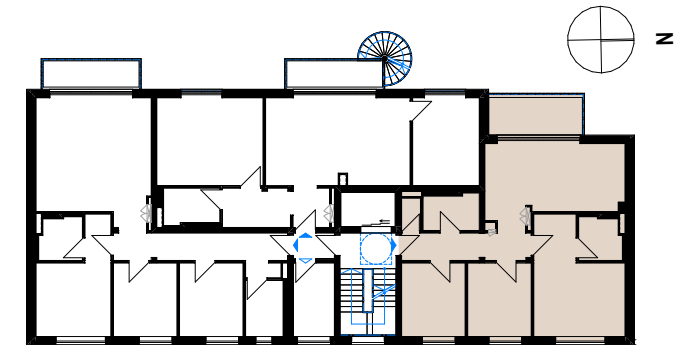

Wohnung 6

4 Zimmer | 88,70 m²

1. Obergeschoss

WOHNEN AM
BAUTZMANN PARK

1. OBERGESCHOSS

WE 06

Flur	8,11 m ²
Abstell	1,40 m ²
Bad	4,67 m ²
Wohnraum Küche	24,15 m ²
Ankleide	4,52 m ²
Ensuite	4,16 m ²
Schlafen	15,46 m ²
Kind	10,77 m ²
Gäste	10,77 m ²
Balkon 50%	4,69 m ²
Summe	88,70 m²

Übersichtsplan 1. Obergeschoss Wohnung 6