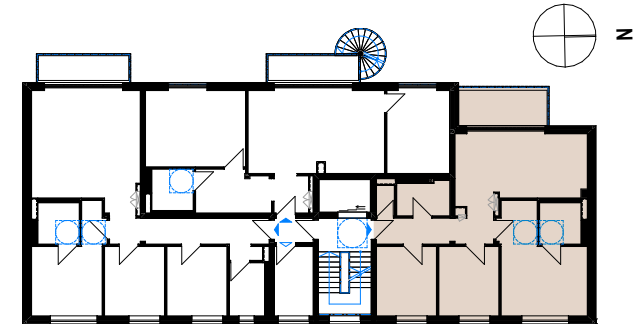

Wohnung 9

4 Zimmer | 88,51 m²

2. Obergeschoss

2. OBERGESCHOSS

WE 09

Flur	7,80 m ²
Abstell	1,40 m ²
Bad	4,67 m ²
Wohnraum Küche	23,90 m ²
Ankleide	4,64 m ²
Ensuite	4,41 m ²
Schlafen	15,46 m ²
Kind	10,77 m ²
Gäste	10,77 m ²
Balkon 50%	4,69 m ²
Total	88,51 m²

Übersichtsplan 2. Obergeschoss Wohnung 9