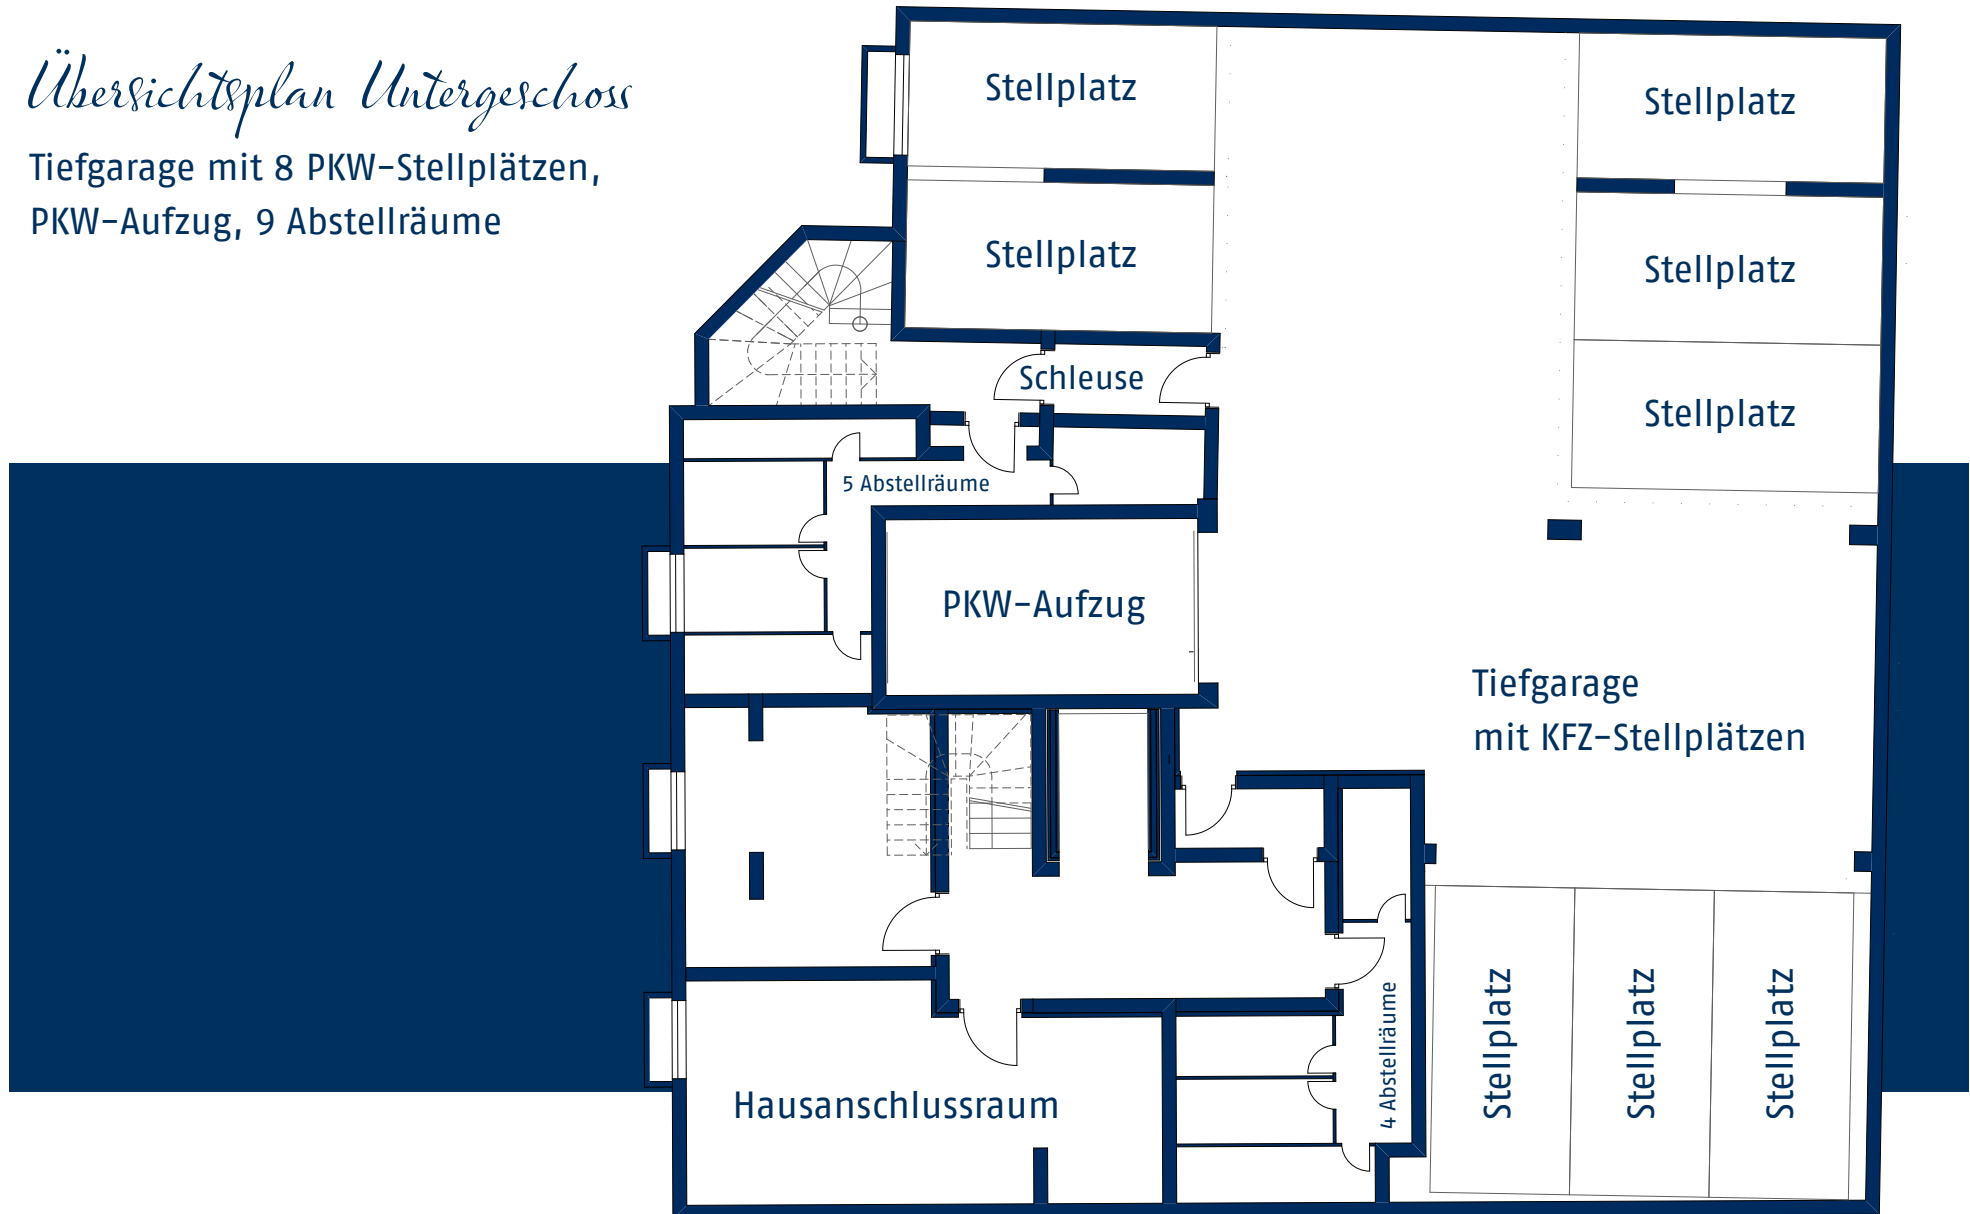

## *23 individuelle Wohnungen*

Richard-Lehmann-Str. 47  
04275 Leipzig

Spielplatz, 7 PKW-Stellplätze,  
PKW-Aufzug,  
Kinderwagenraum,  
10 Abstellräume,  
46 Fahrradstellplätze,  
u.v.m.

## Wohnung 01

3,5 Zimmer | 87,73 m<sup>2</sup>

1. Obergeschoss

|   |                          |                      |
|---|--------------------------|----------------------|
| 1 | Wohn-/ Ess-/ Kochbereich | 36,89 m <sup>2</sup> |
| 2 | Schlafzimmer 1           | 14,52 m <sup>2</sup> |
| 3 | Schlafzimmer 2           | 10,86 m <sup>2</sup> |
| 4 | Arbeitszimmer            | 5,60 m <sup>2</sup>  |
| 5 | Flur                     | 7,18 m <sup>2</sup>  |
| 6 | Masterbad                | 6,46 m <sup>2</sup>  |
| 7 | Gästebad                 | 2,94 m <sup>2</sup>  |
| 8 | Abstellraum              | 3,20 m <sup>2</sup>  |

## Übersichtsplan Untergeschoss

Tiefgarage mit 8 PKW-Stellplätzen,  
PKW-Aufzug, 9 Abstellräume

## Übersichtsplan Erdgeschoss

Spielplatz, 7 PKW-Stellplätze,  
PKW-Aufzug, Kinderwagenraum,  
10 Abstellräume, 46 Fahrradstellplätze