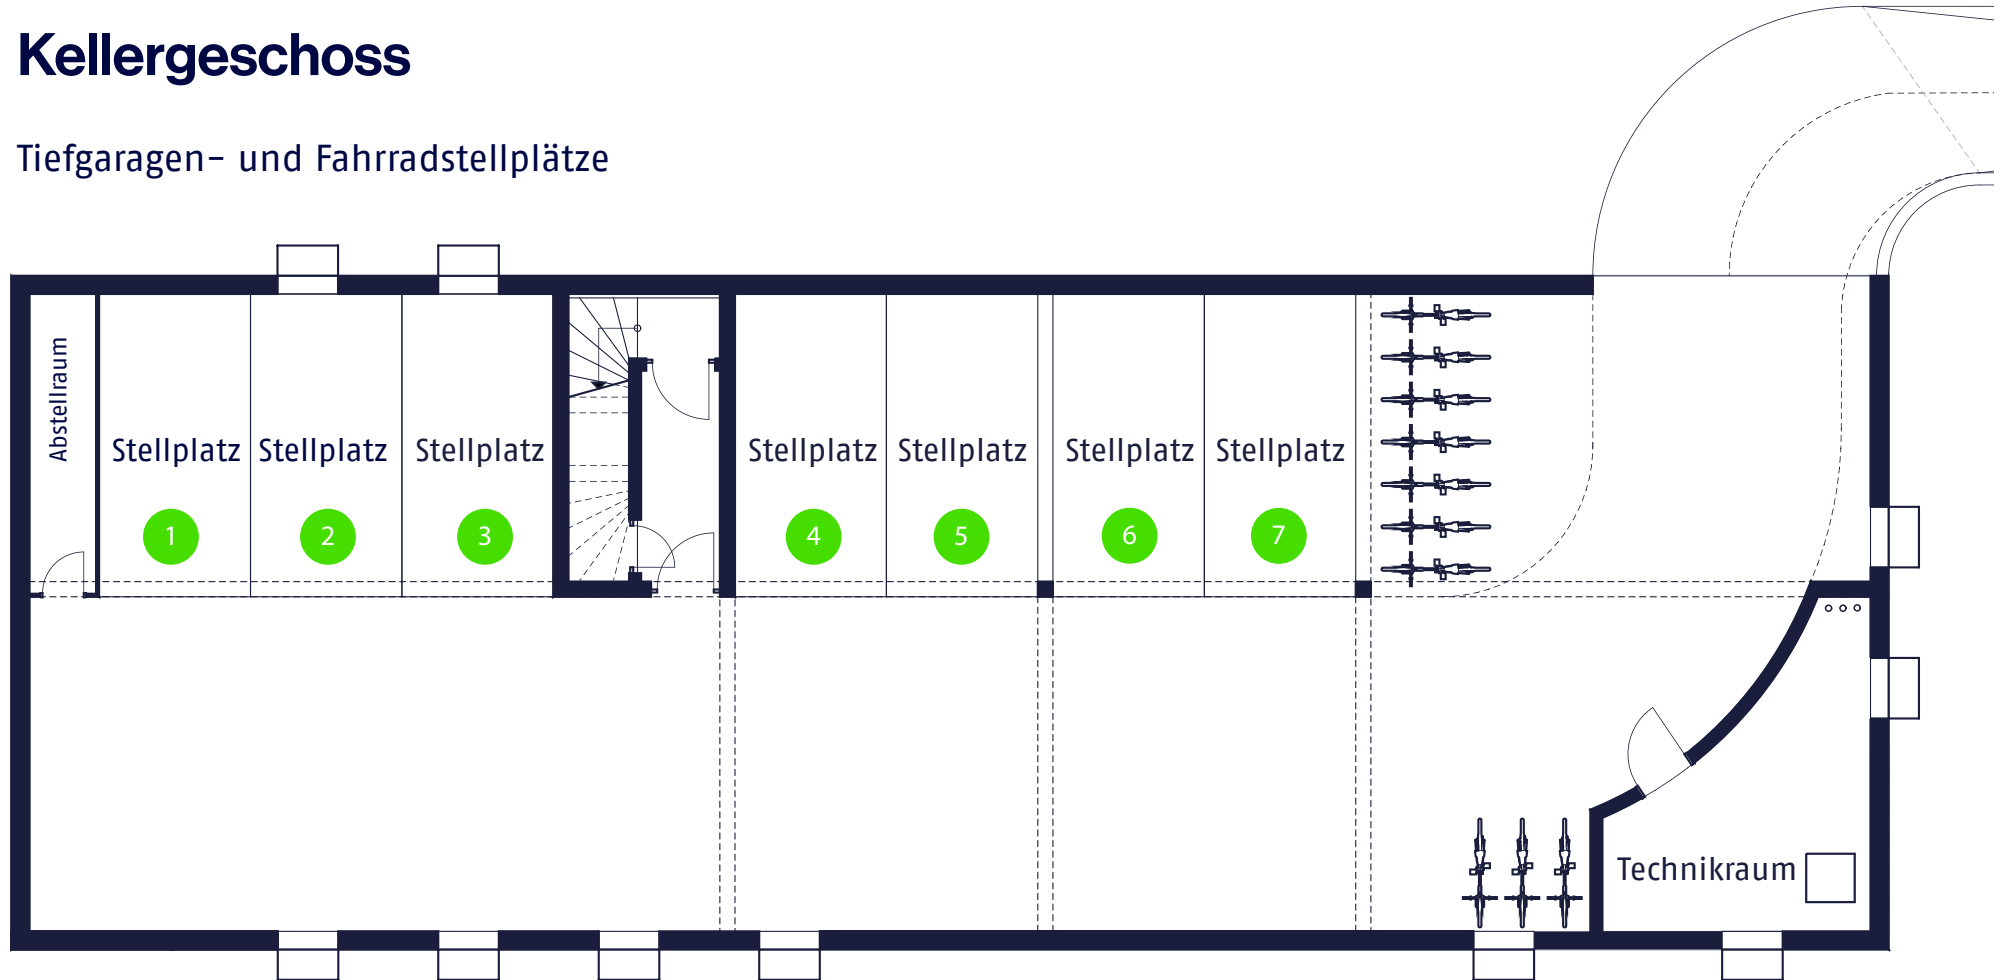

Wohnung 01

3 Zimmer | 75,40 m²

Erdgeschoss

1	Wohn- / Ess- / Kochbereich	31,85 m ²
2	Schlafzimmer	15,70 m ²
3	Kinderzimmer	9,85 m ²
4	Bad	7,95 m ²
5	Flur	5,75 m ²
6	HWR	2,75 m ²
7	Terrasse (25%)	1,55 m ²
8	Garten	32,40 m ²

Kellergeschoss

Tiefgaragen- und Fahrradstellplätze

Außenanlage

Großer Gemeinschaftsgarten mit Spielgeräten
Fahrradstellplätze

Lageplan

Hauptstraße 41
04288 Leipzig