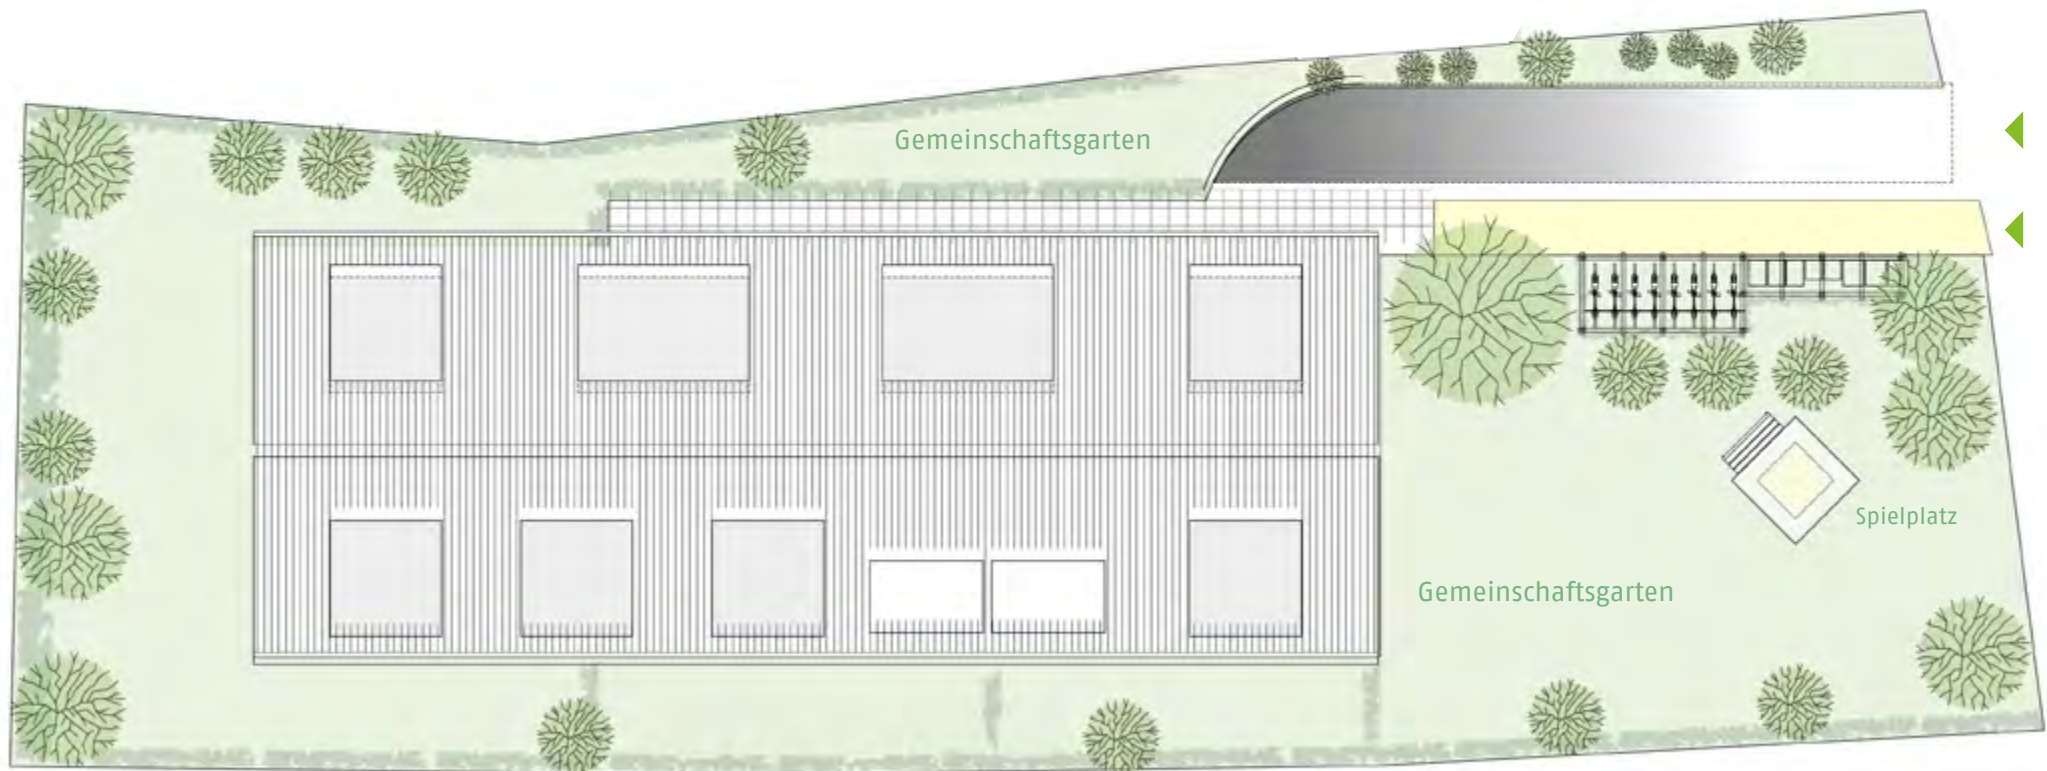

Wohnung 01

3 Zimmer | 75,40 m²

Erdgeschoss

1	Wohn- / Ess- / Kochbereich	31,85 m ²
2	Schlafzimmer	15,70 m ²
3	Kinderzimmer	9,85 m ²
4	Bad	7,95 m ²
5	Flur	5,75 m ²
6	HWR	2,75 m ²
7	Terrasse (25%)	1,55 m ²
8	Garten	32,40 m ²

Kellergeschoss

Tiefgaragen- und Fahrradstellplätze

Außenanlage

Großer Gemeinschaftsgarten mit Spielgeräten
Fahrradstellplätze

Lageplan

Hauptstraße 41
04288 Leipzig