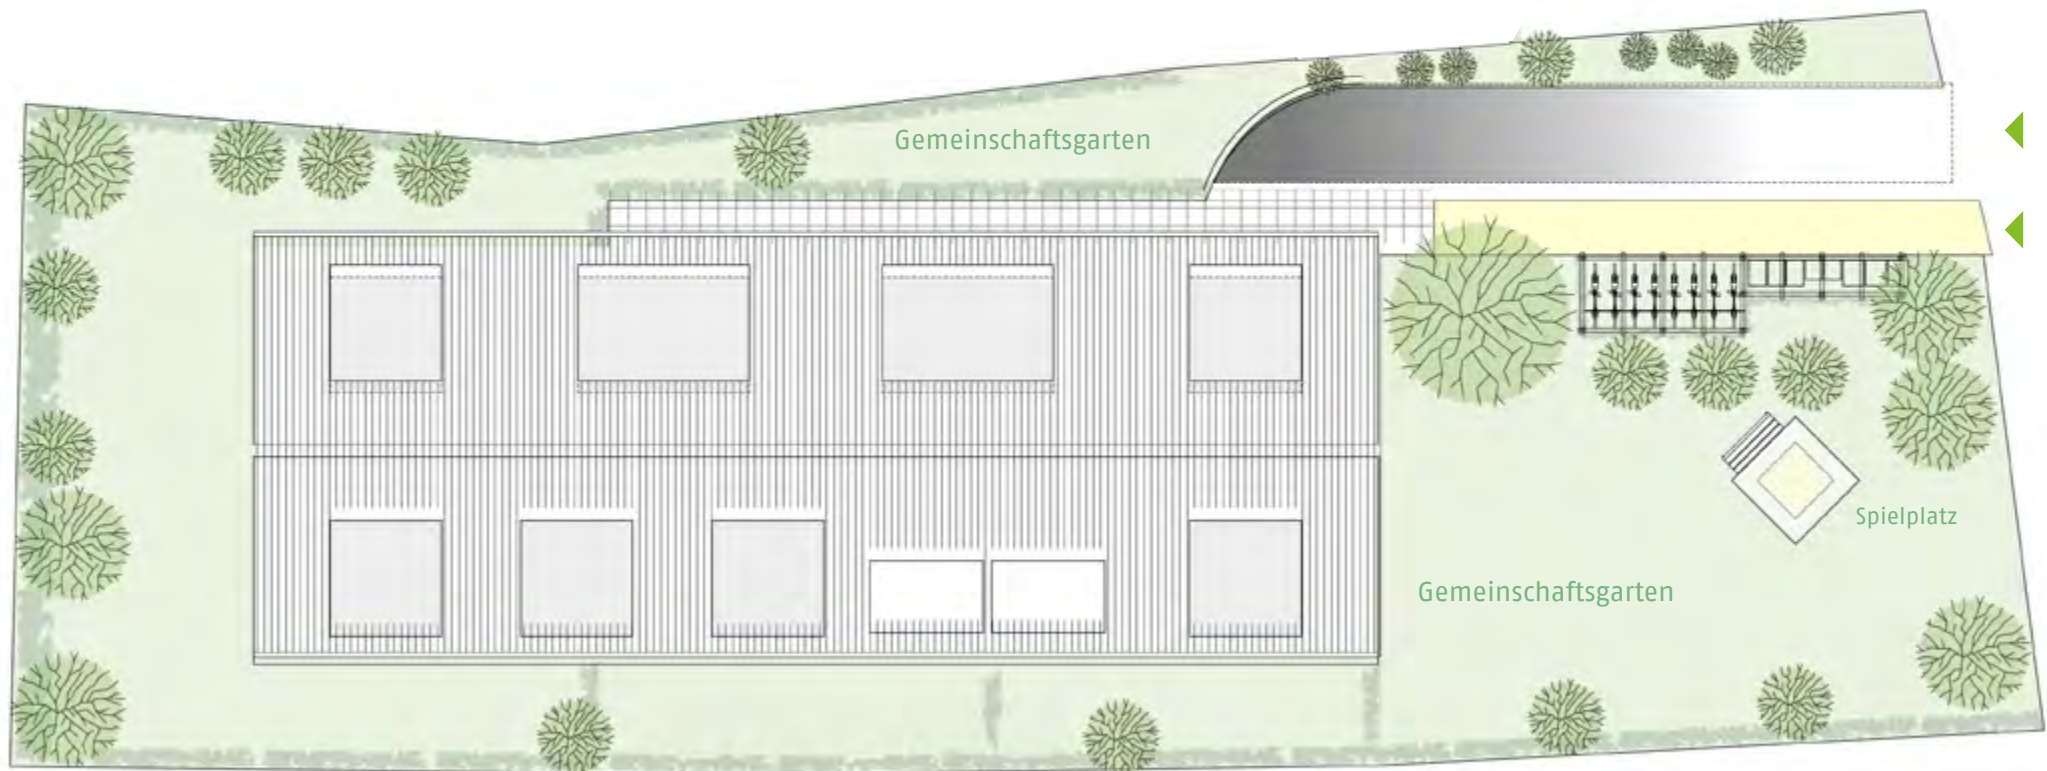

Wohnung 08

2 Zimmer | 65,95 m²
2. Obergeschoss

1	Wohn- / Ess- / Kochbereich	34,85 m ²
2	Schlafzimmer	15,70 m ²
3	Bad	5,90 m ²
4	Flur 1	3,40 m ²
5	Flur 2	1,65 m ²
6	Abstellraum	1,30 m ²
7	Loggia (50%)	3,15 m ²

Kellergeschoss

Tiefgaragen- und Fahrradstellplätze

Außenanlage

Großer Gemeinschaftsgarten mit Spielgeräten
Fahrradstellplätze

Lageplan

Hauptstraße 41
04288 Leipzig