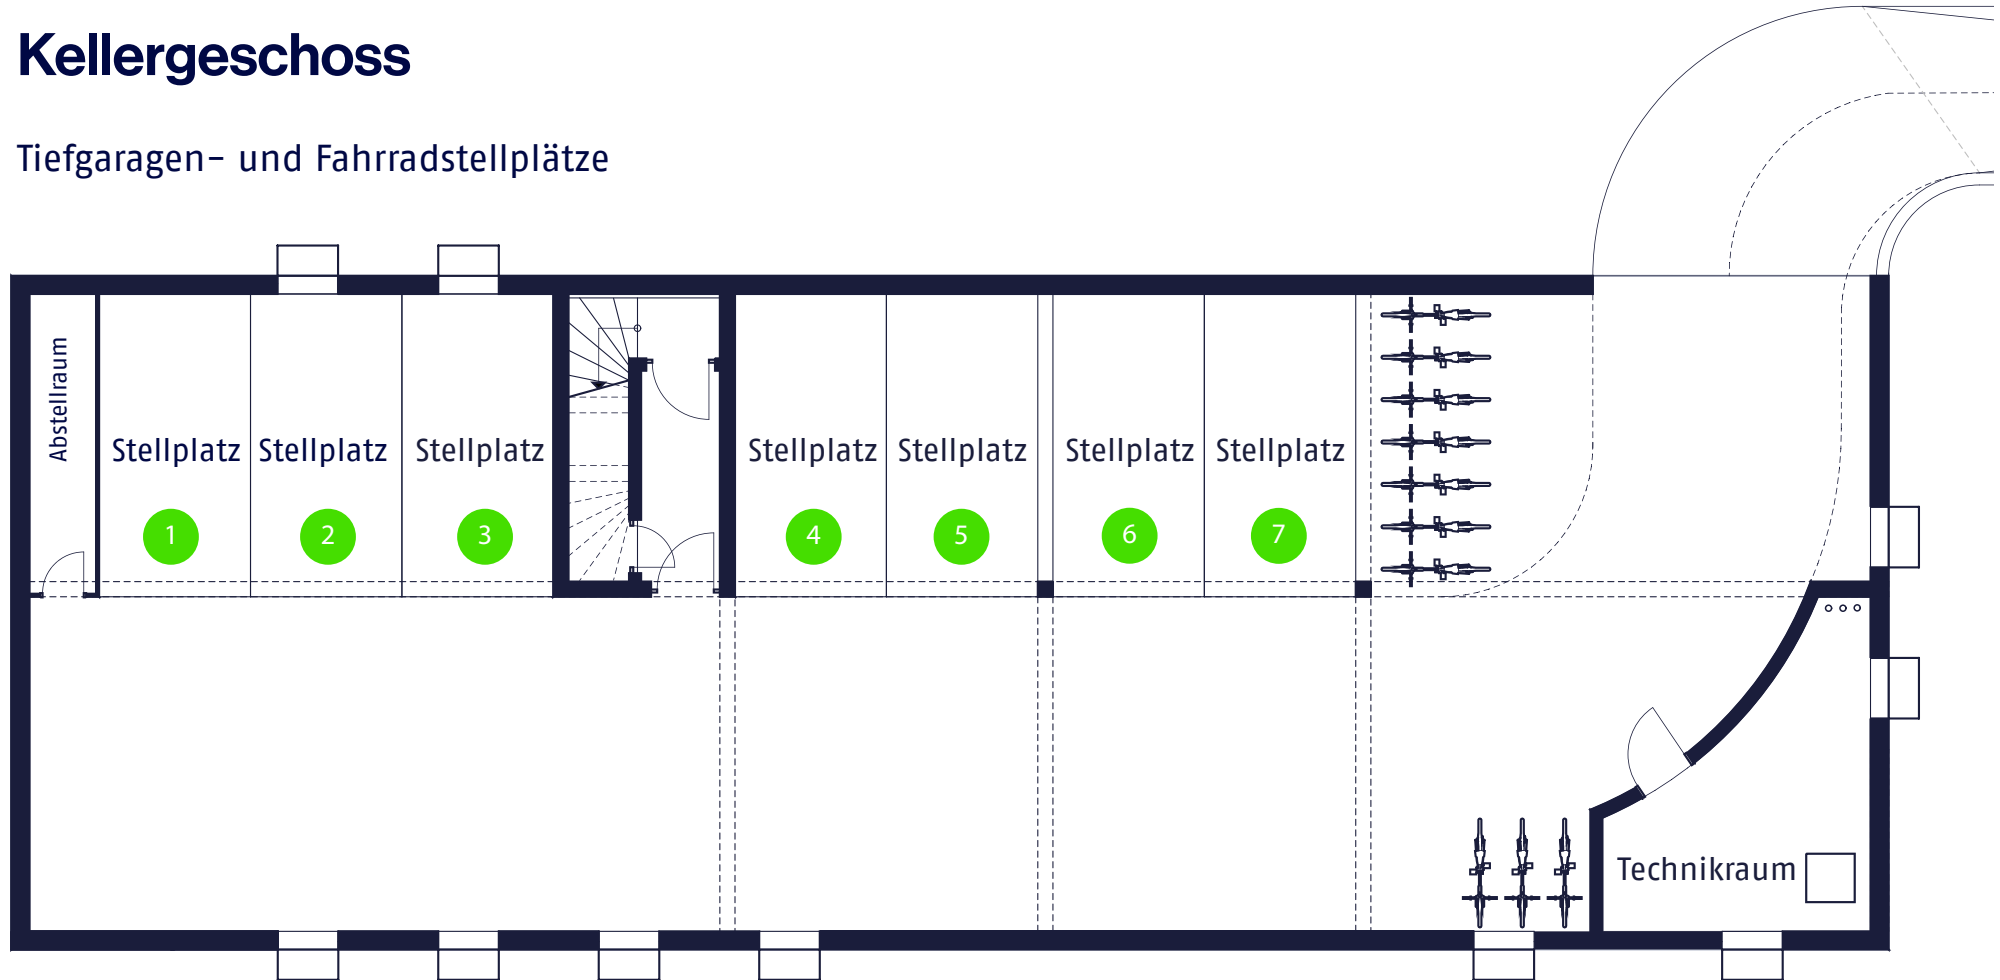

Wohnung 08

2 Zimmer | 65,95 m²
2. Obergeschoss

1	Wohn- / Ess- / Kochbereich	34,85 m ²
2	Schlafzimmer	15,70 m ²
3	Bad	5,90 m ²
4	Flur 1	3,40 m ²
5	Flur 2	1,65 m ²
6	Abstellraum	1,30 m ²
7	Loggia (50%)	3,15 m ²

Kellergeschoss

Tiefgaragen- und Fahrradstellplätze

Außenanlage

Großer Gemeinschaftsgarten mit Spielgeräten
Fahrradstellplätze

Lageplan

Hauptstraße 41
04288 Leipzig