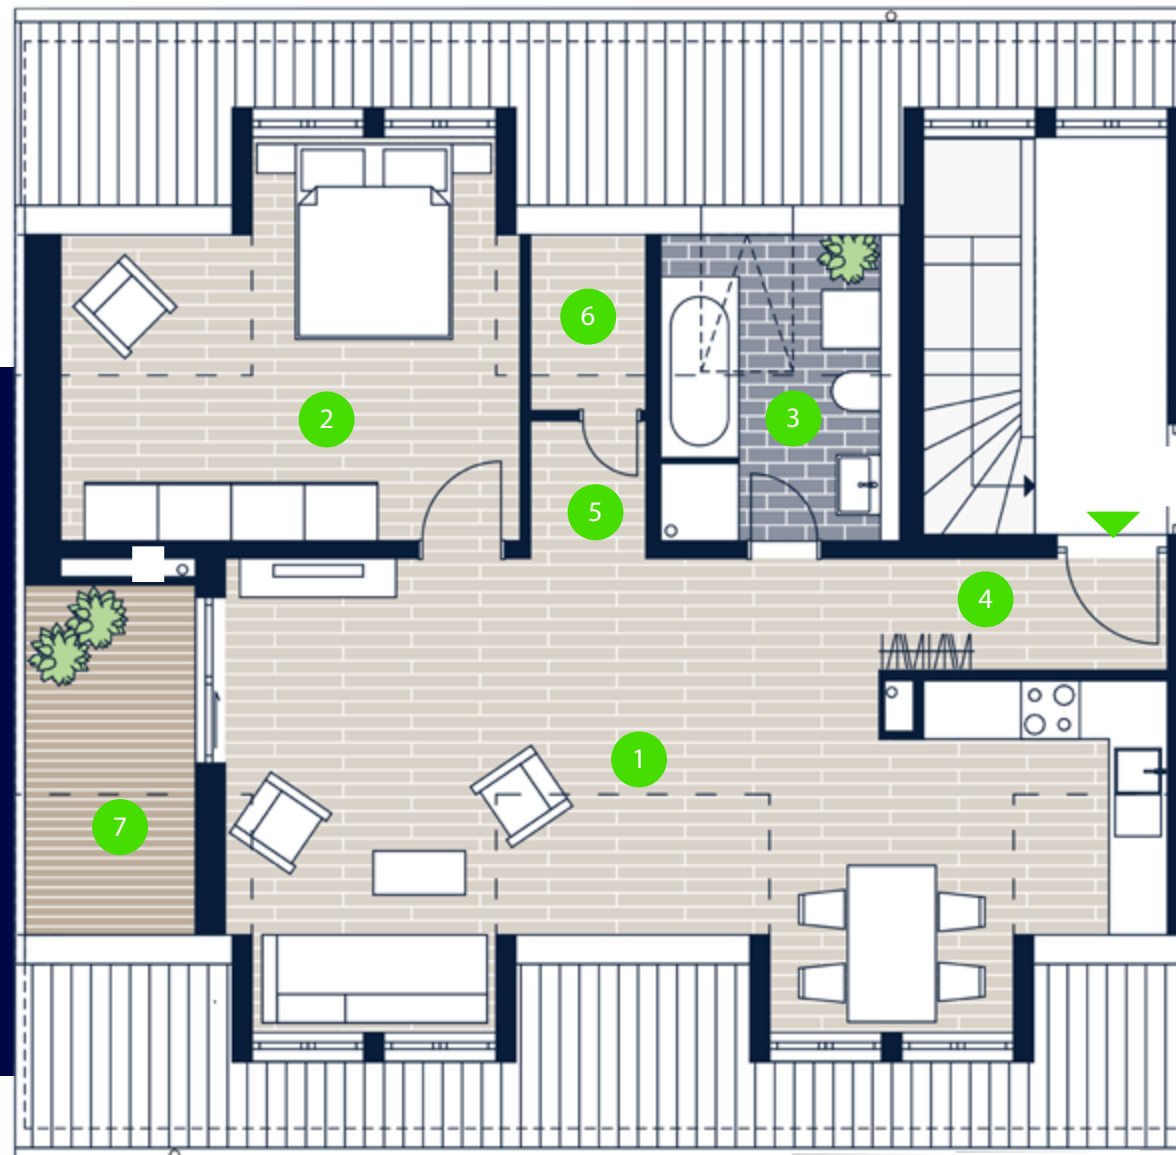

Wohnung 08

2 Zimmer | 65,95 m²
2. Obergeschoss

1	Wohn- / Ess- / Kochbereich	34,85 m ²
2	Schlafzimmer	15,70 m ²
3	Bad	5,90 m ²
4	Flur 1	3,40 m ²
5	Flur 2	1,65 m ²
6	Abstellraum	1,30 m ²
7	Loggia (50%)	3,15 m ²

Kellergeschoss

Tiefgaragen- und Fahrradstellplätze

Außenanlage

Großer Gemeinschaftsgarten mit Spielgeräten
Fahrradstellplätze

Lageplan

Hauptstraße 41
04288 Leipzig