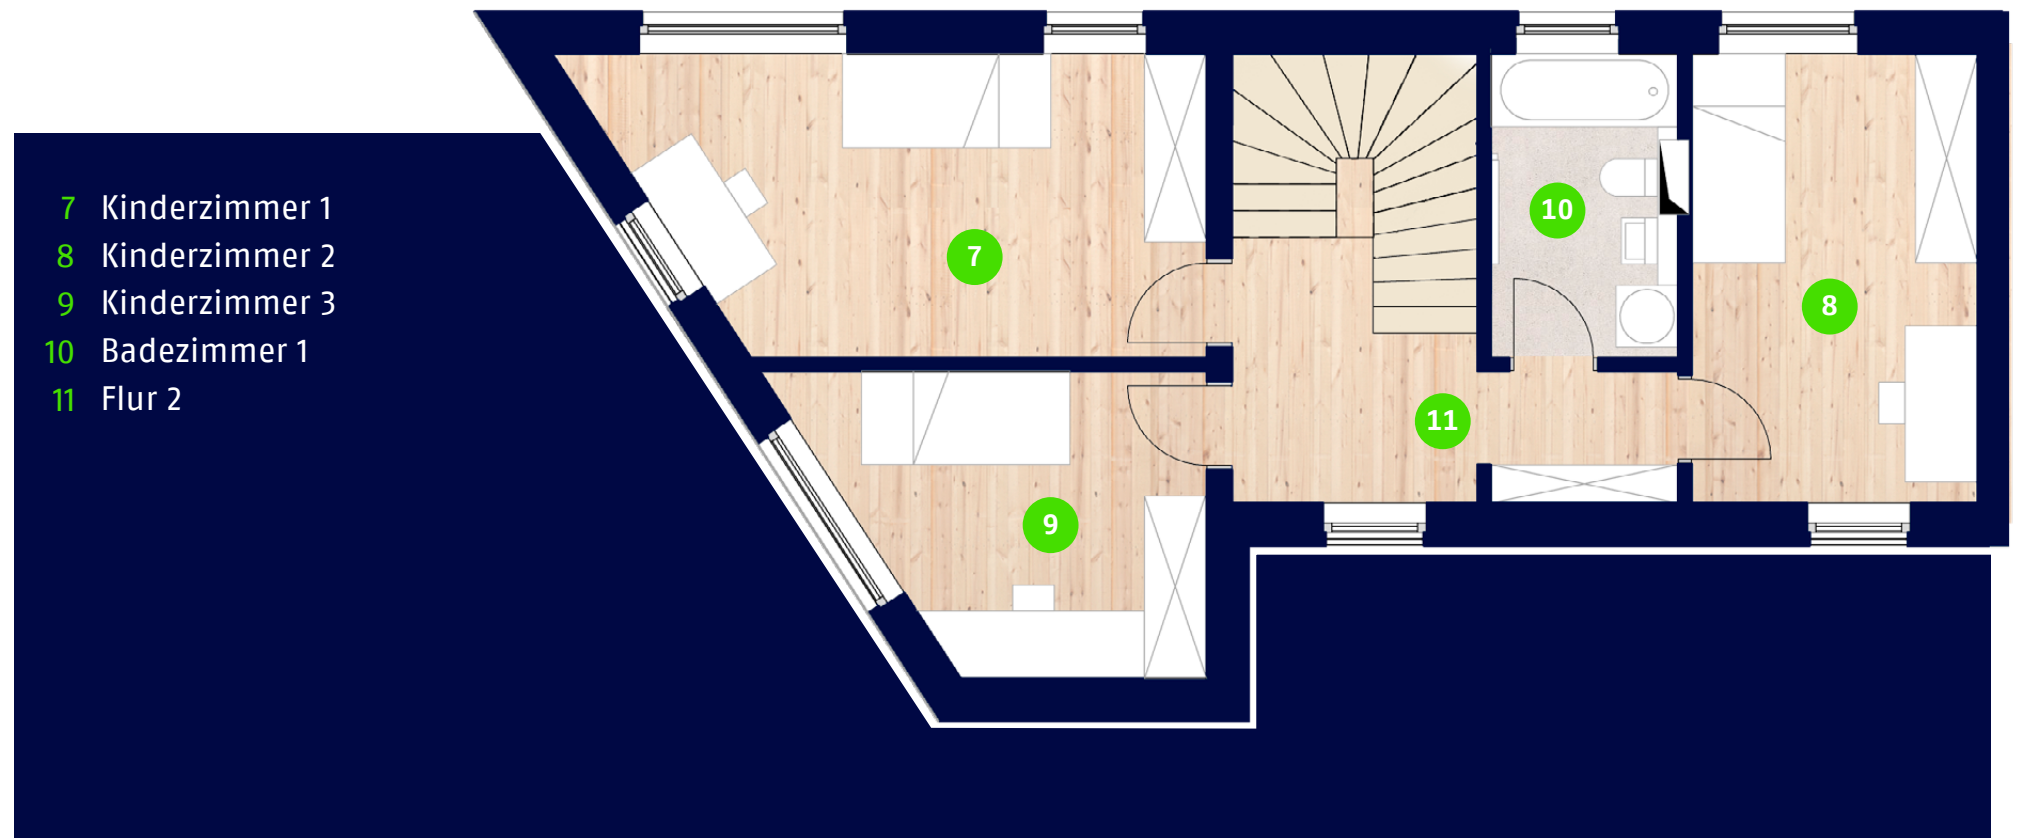

Stadthaus West

6 Zimmer | 147,88 m²
(Wohnfläche exkl. Dachterrasse)
Reihenhaus

Erdgeschoss
1. Obergeschoss
2. Obergeschoss

Gartenfläche (100 %) 80,89 m²
Dachterrasse 4.OG (100 %) 3,70 m²

Stadthaus West

Erdgeschoss

- 1 Wohnzimmer
- 2 Koch-/ Essbereich
- 3 WC
- 4 Technikraum
- 5 Flur 1
- 6 Garten

Stadthaus West

1. Obergeschoss

Stadthaus West

2. Obergeschoss

Lageplan

Hanns-Eisler-Straße 2-8
04318 Leipzig-Anger-Crottendorf