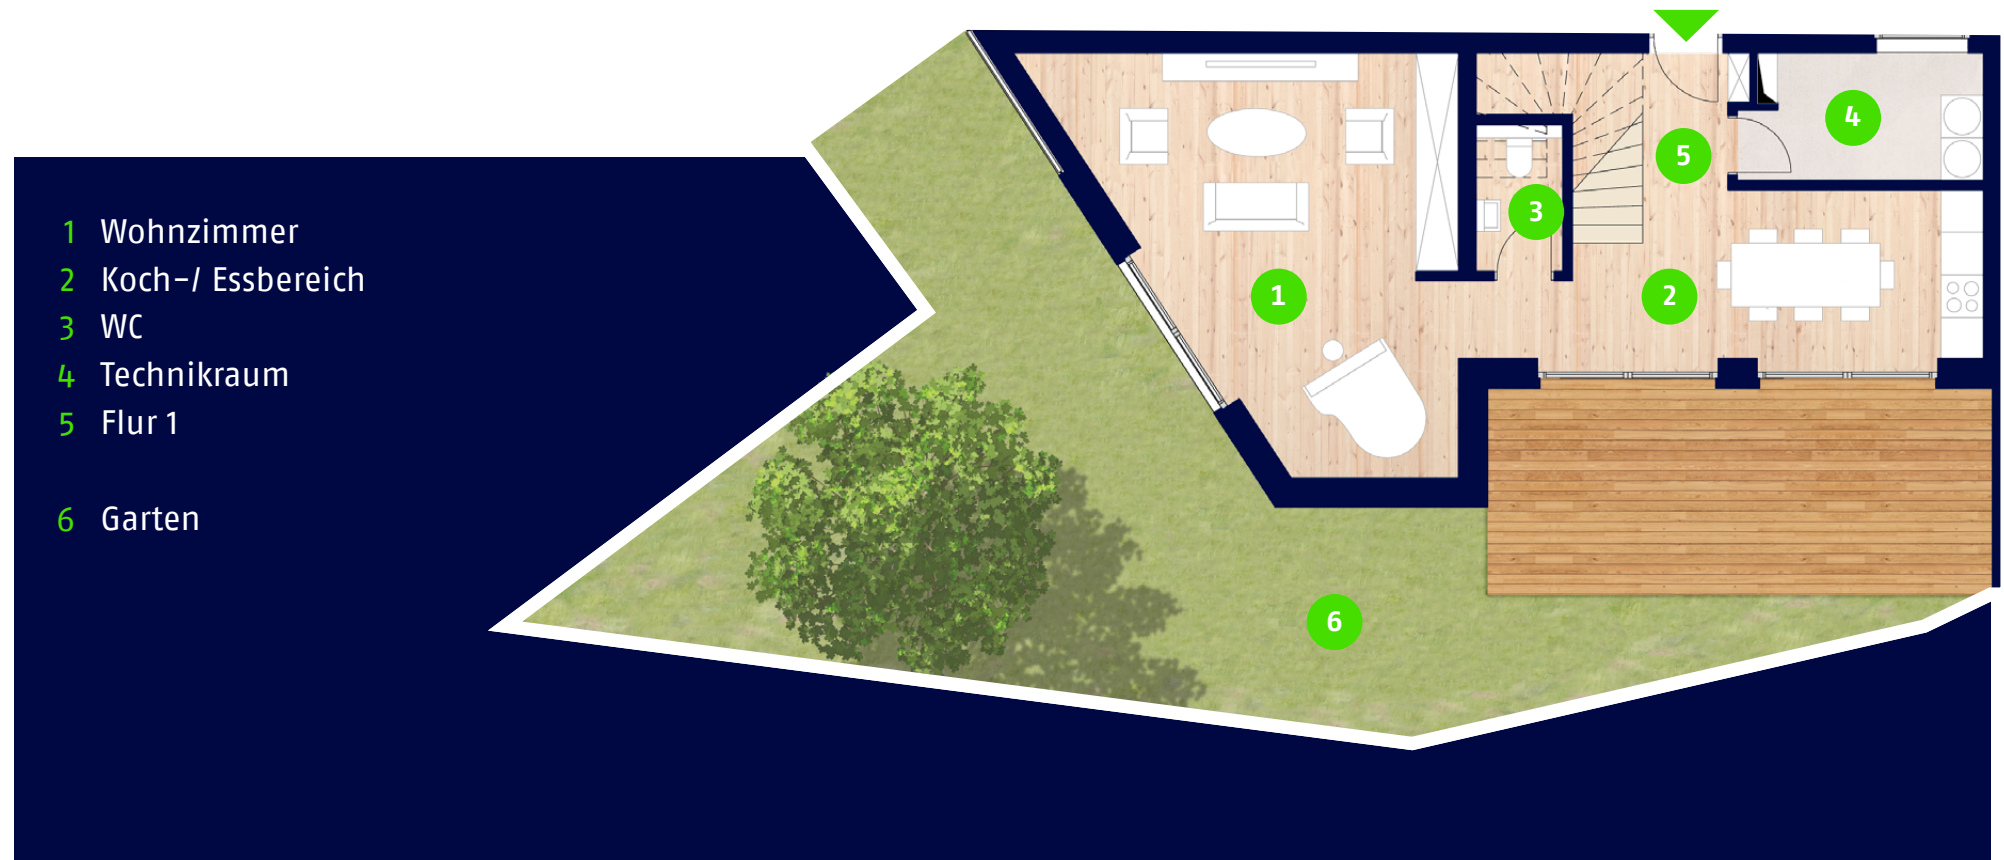

Stadthaus West

6 Zimmer | 147,88 m²
(Wohnfläche exkl. Dachterrasse)
Reihenhaus

Erdgeschoss
1. Obergeschoss
2. Obergeschoss

Gartenfläche (100 %) 80,89 m²
Dachterrasse 4.OG (100 %) 3,70 m²

Stadthaus West

Erdgeschoss

- 1 Wohnzimmer
- 2 Koch-/ Essbereich
- 3 WC
- 4 Technikraum
- 5 Flur 1
- 6 Garten

Stadthaus West

1. Obergeschoss

Stadthaus West

2. Obergeschoss

Lageplan

Hanns-Eisler-Straße 2-8
04318 Leipzig-Anger-Crottendorf