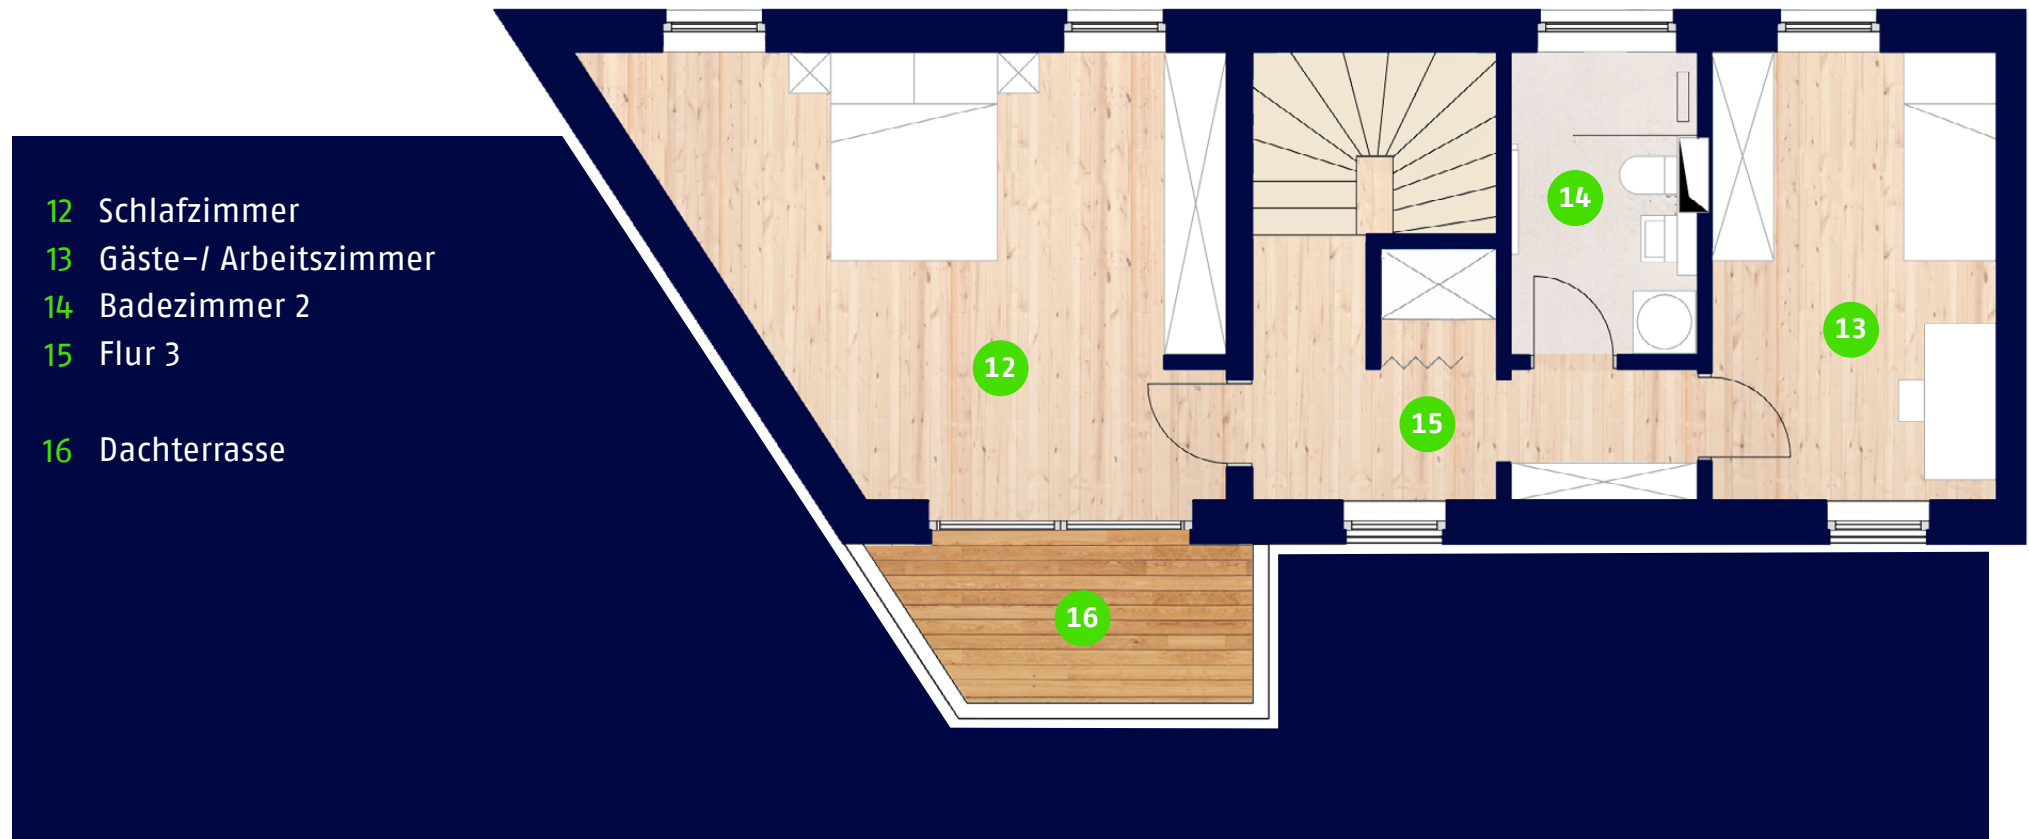

- 1 Wohnzimmer
- 2 Koch-/ Essbereich
- 3 WC
- 4 Technikraum
- 5 Flur 1
- 6 Garten

Stadthaus West

1. Obergeschoss

Stadthaus West

2. Obergeschoss

Lageplan

Hanns-Eisler-Straße 2-8
04318 Leipzig-Anger-Crottendorf